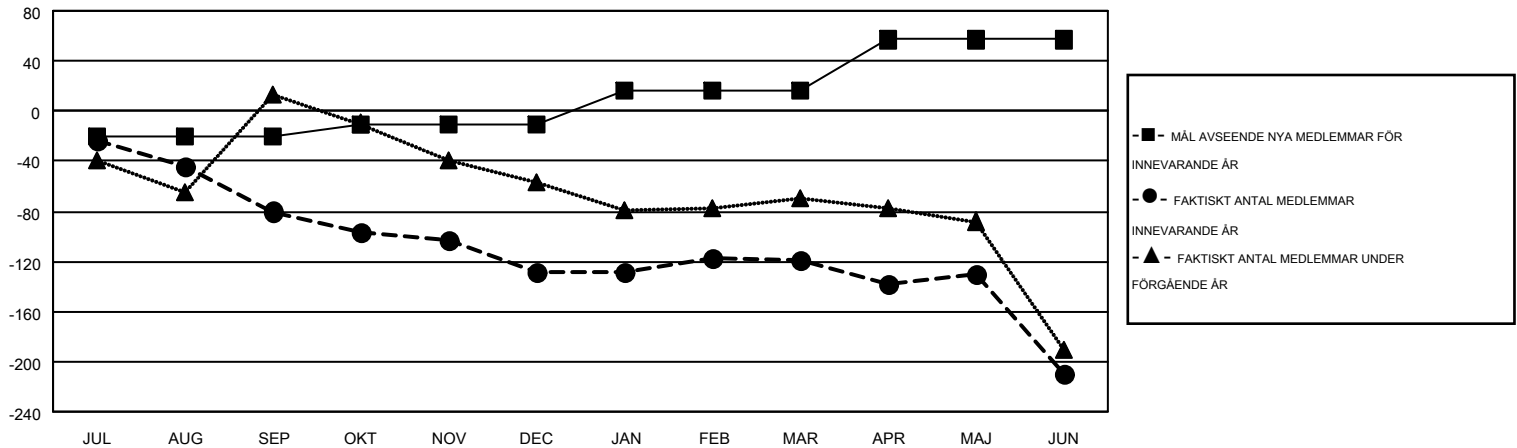

MONTHLY MEMBERSHIP PROGRESS REPORT

Results as of: 6/30/2015

Multiple District 106

LOCATION: DENMARK

GMT: KENNETH PERSSON

GMT KO 4

Klubbar					Medlemmar				
RESULTAT FÖR 2014-2015					RESULTAT FÖR 2014-2015				
KVARTAL	MÅL AVSEENDE NYA KLUBBAR	NYA KLUBBAR	AVFÖRDA KLUBBAR	NETTOTILLVÄX T/MINSKNING	KVARTAL	MÅL AVSEENDE NYA MEDLEMMAR	CHARTER OCH TILLAGDA NYA MEDLEMMAR	AVFÖRDA MEDLEMMAR	NETTOTILLVÄX T/MINSKNING
JUL/AUG/SEP	0	0	2	-2	JUL/AUG/SEP	-21	65	145	-80
OKT/NOV/DEC	1	0	0	0	OKT/NOV/DEC	10	118	166	-48
JAN/FEB/MAR	1	0	3	-3	JAN/FEB/MAR	27	154	145	9
APR/MAJ/JUN	1	0	0	0	APR/MAJ/JUN	41	118	209	-91

MÅL OCH FAKTISKT ANTAL NYA KLUBBAR

MÅL OCH FAKTISKT ANTAL MEDLEMMAR

NEDLAGDA KLUBBAR: 5

195 CLUBS OF 312 TOG UPP EN ELLER FLER NYA MEDLEMMAR

KÖNSFÖRDELNING

MAN 5,130 (80.51%)
KVINNA 1,242 (19.49%)

AVFÖRDA MEDLEMMAR