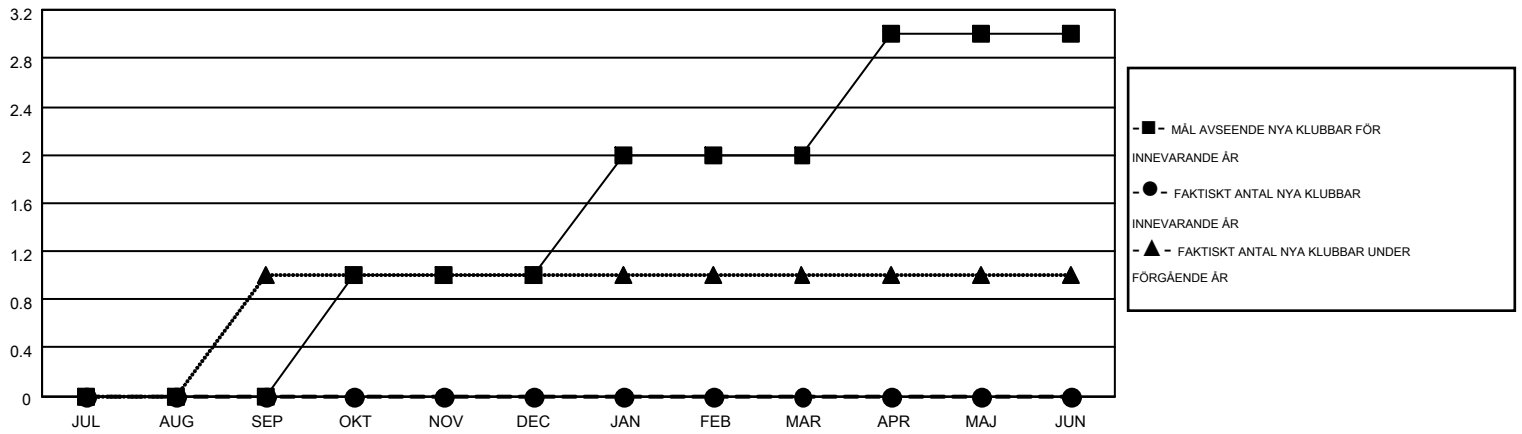

MONTHLY MEMBERSHIP PROGRESS REPORT

Results as of: 6/30/2015

Multiple District 106

LOCATION: DENMARK

GMT: KENNETH PERSSON

GMT KO 4

Klubbar					Medlemmar				
RESULTAT FÖR 2014-2015					RESULTAT FÖR 2014-2015				
KVARTAL	MÅL AVSEENDE NYA KLUBBAR	NYA KLUBBAR	AVFÖRDA KLUBBAR	NETTOTILLVÄX T/MINSKNING	KVARTAL	MÅL AVSEENDE NYA MEDLEMMAR	CHARTER OCH TILLAGDA NYA MEDLEMMAR	AVFÖRDA MEDLEMMAR	NETTOTILLVÄX T/MINSKNING
JUL/AUG/SEP	0	0	2	-2	JUL/AUG/SEP	-21	65	145	-80
OKT/NOV/DEC	1	0	0	0	OKT/NOV/DEC	10	118	166	-48
JAN/FEB/MAR	1	0	3	-3	JAN/FEB/MAR	27	154	145	9
APR/MAJ/JUN	1	0	0	0	APR/MAJ/JUN	41	118	209	-91

MÅL OCH FAKTISKT ANTAL NYA KLUBBAR

MÅL OCH FAKTISKT ANTAL MEDLEMMAR

NEDLAGDA KLUBBAR: 5

195 CLUBS OF 312 TOG UPP EN ELLER FLER NYA MEDLEMMAR

KÖNSFÖRDELNING

MAN 5,130 (80.51%)
KVINNA 1,242 (19.49%)

AVFÖRDA MEDLEMMAR